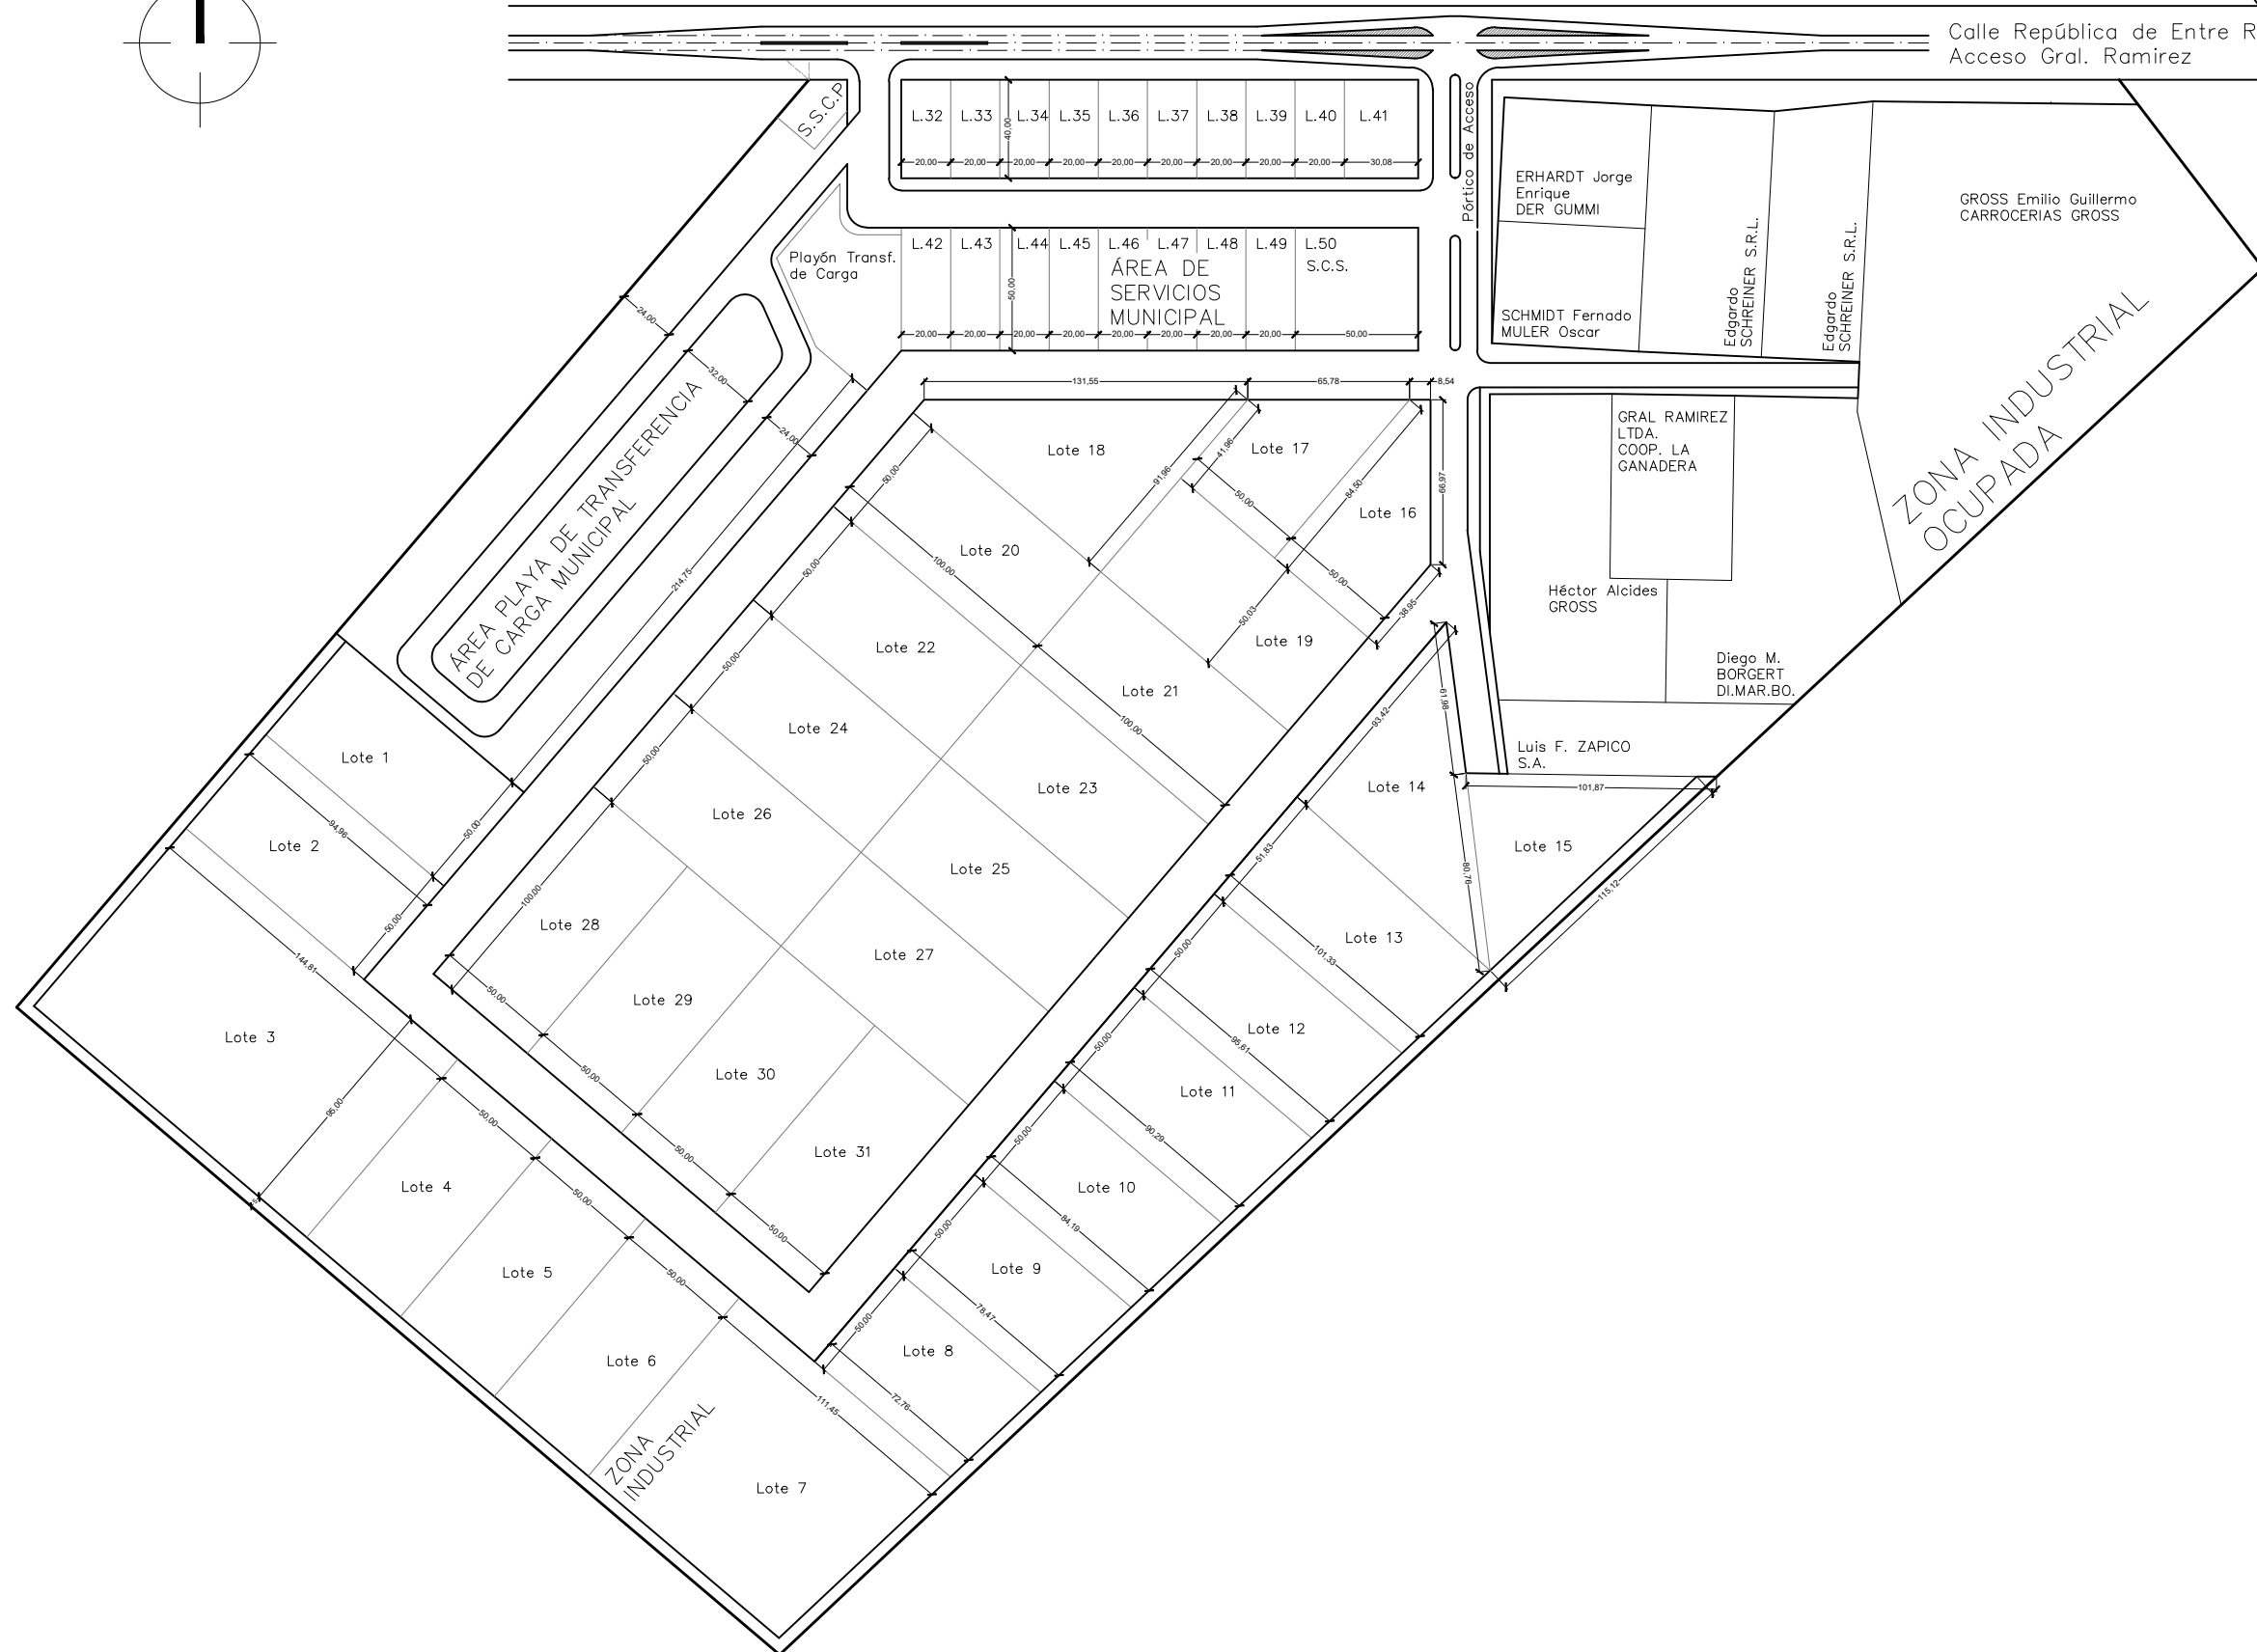

Acceso Área de Servicio y Playa Transferencia de Carga Municipal

Acceso Parque Industrial Gral. Ramírez

Ruta Nac. N° 12

Calle República de Entre Ríos  
Acceso Gral. Ramirez

ÁREA PLAYA DE TRANSFERENCIA DE CARGA MUNICIPAL

ÁREA DE SERVICIOS MUNICIPAL

ZONA INDUSTRIAL OCUPADA

ERHARDT Jorge Enrique DER GUMMI

SCHMIDT Fernado MULER Oscar

Edgardo SCHREINER S.R.L.

GROSS Emilio Guillermo CARROCERIAS GROSS

GRAL RAMIREZ LTDA. COOP. LA GANADERA